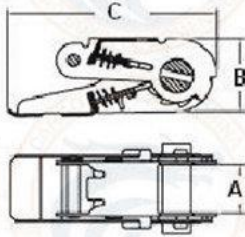

RATCHET BUCKLE

A: BAND WIDTH(MM)

B: HEIGHT(MM)

C: ARM LENGTH(MM)

EBRB001

A=26 B=40 C=115
BS:800KG/1760LBS

EBRB002

A=26 B=40 C=115
BS:800KG/1760LBS

EBRB003

A=26 B=40 C=115
BS:800KG/1760LBS

EBRB004

A=26 B=40 C=115
BS:800KG/1760LBS

EBRB005

A=26 B=40 C=115
BS:800KG/1760LBS

EBRB006

A=32 B=40 C=126
BS:1500KG/3300LBS

EBRB007

A=28 B=40 C=135
BS:1500KG/3300LBS

EBRB008

A=28 B=45 C=120
BS:1500KG/3300LBS

EBRB009

A=28 B=45 C=126
BS:1500KG/3300LBS

EBRB010

A=28 B=45 C=130
BS:1500KG/3300LBS